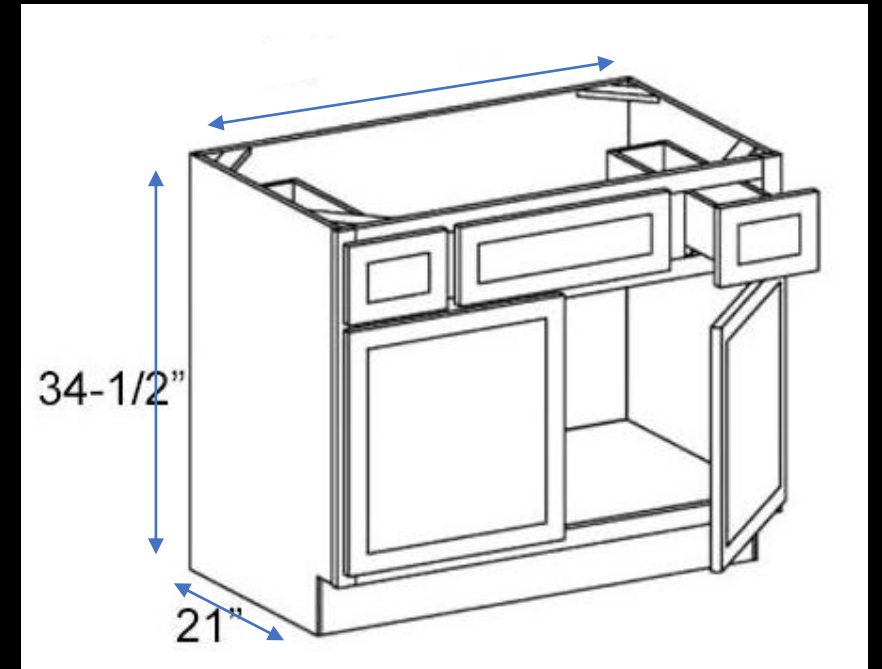

- VDB12-3- Width 12", Height 34 1/2", Depth 21"
- VDB15-3- Width 15", Height 34 1/2", Depth 21"
- VDB18-3- Width 18", Height 34 1/2", Depth 21"
- VDB21-3- Width 21", Height 34 1/2", Depth 21"

- VBTD36- Width 36", Height 34 1/2", Depth 21"
- VBTD42- Width 42", Height 34 1/2", Depth 21"
- VBTD48- Width 48", Height 34 1/2", Depth 21"