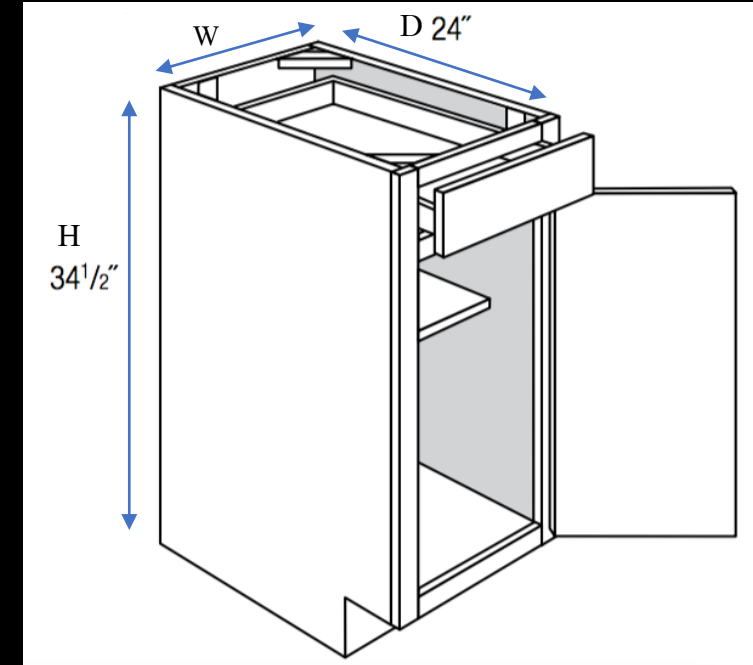

For glass doors

- ❖ WDC2430MI- Width 24", Height 30", Depth 12" (matching interiors)
- ❖ WDC2436MI- Width 24", Height 36", Depth 12" (matching interiors)
- ❖ WDC2442MI- Width 24", Height 42", Depth 12" (matching interiors)
- ❖ WDC273615MI- Width 27", Height 36, Depth 15" (matching interiors)
- ❖ WDC274215MI- Width 27", Height 42", Depth 15" (matching interiors)

# Base Cabinets

- BFH09- Width 9", Height 34 1/2", Depth 24"
- BFH12- Width 12", Height 34 1/2", Depth 24"
- BFH15- Width 15", Height 34 1/2", Depth 24"
- BFH18- Width 18", Height 34 1/2", Depth 24"

- B12-Width 12", Height 34 1/2", Depth 24"
- B15-Width 15", Height 34 1/2", Depth 24"
- B18-Width 18", Height 34 1/2", Depth 24"
- B21-Width 21", Height 34 1/2", Depth 24"

- B24- Width 24", Height 34 1/2", Depth 24"
- B27- Width 27", Height 34 1/2", Depth 24"
- B30- Width 30", Height 34 1/2", Depth 24"