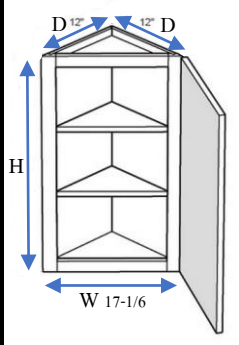

Wall Cabinets

- WEC1230- Width 17-1/6", Height 30", Depth 12"
- WEC1236- Width 17-1/6", Height 36", Depth 12"
- WEC1242- Width 17-1/6", Height 42", Depth 12"

- WBC30~3330U- Width 30"-33", Height 30", Depth 12"
- WBC30~3336U- Width 30"-33", Height 33", Depth 12"
- WBC30~3342U- Width 30"-33", Height 42", Depth 12"