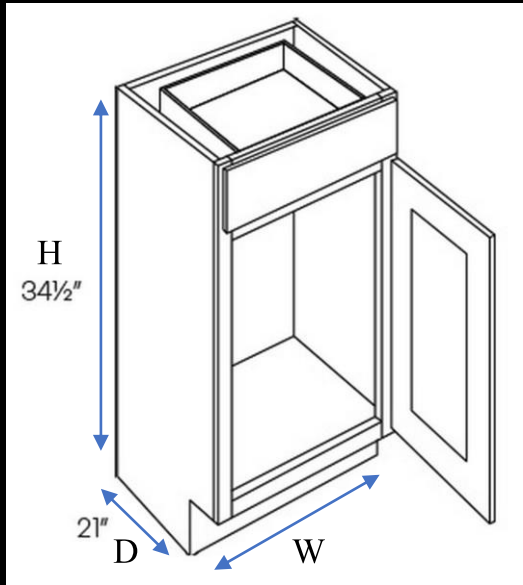

- ❖ DB12-3- Width 12", Height 34 1/2", Depth 24"
- ❖ DB15-3- Width 15", Height 34 1/2", Depth 24"
- ❖ DB18-3- Width 18", Height 34 1/2", Depth 24"
- ❖ DB21-3- Width 21", Height 34 1/2", Depth 24"
- ❖ DB24-3- Width 24", Height 34 1/2", Depth 24"
- ❖ DB30-3- Width 30", Height 34 1/2", Depth 24"
- ❖ DB36-3- Width 36", Height 34 1/2", Depth 24"

# Pantry Cabinets

- UP1884- Width 18\", Height 84\", Depth 24\"
- UP1890- Width 18\", Height 90\", Depth 24\"
- UP1896- Width 18\", Height 96\", Depth 24\"

- UP2484- Width 24\", Height 84\", Depth 24\"
- UP2490- Width 24\", Height 90\", Depth 24\"
- UP2496- Width 24\", Height 96\", Depth 24\"
- UP3084- Width 30\", Height 84\", Depth 24\"
- UP3090- Width 30\", Height 90\", Depth 24\"
- UP3096- Width 30\", Height 96\", Depth 24\"

# Specialty Cabinets

- OVD 3384- Width 33", Height 84", Depth 24"
- OVD3390- Width 33", Height 90", Depth 24"
- OVD3396- Width 33", Height 96", Depth 24"

■ MWB30-Width 30", Height 34 1/2", Depth 24"

❖ MWC3036- Width 30", Height 36", Depth 12"

# Vanity Cabinets

- VB12- Width 12", Height 34 1/2", Depth 21"
- VB15- Width 15", Height 34 1/2", Depth 21"
- VB18- Width 18", Height 34 1/2", Depth 21"

- VSB24- Width 24", Height 34 1/2", Depth 24"
- VSB27- Width 27", Height 34 1/2", Depth 24"
- VSB30- Width 30", Height 34 1/2", Depth 24"
- VSB33- Width 33", Height 34 1/2", Depth 24"
- VSB36- Width 36", Height 34 1/2", Depth 24"
- VSB42- Width 42", Height 34 1/2", Depth 24"
- VSB48- Width 48", Height 34 1/2", Depth 24"  
(4 DOORS)