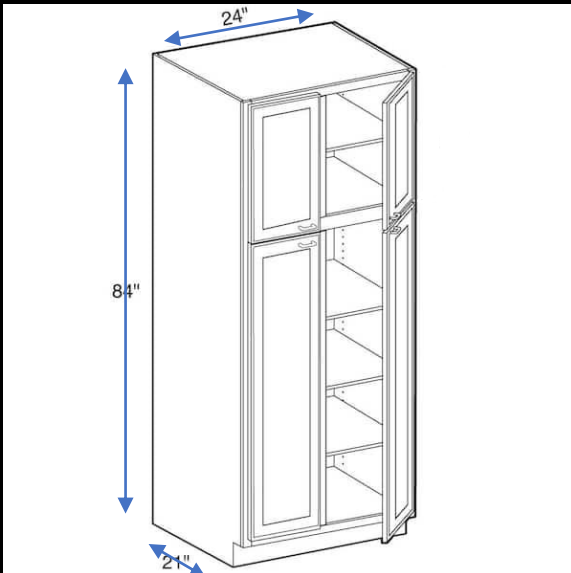

Vanity Cabinets

- VCDB60-3- Width 60", Height 34 1/2", Depth 21"
- VCDB60-6- Width 60", Height 34 1/2", Depth 21"

- ❖ VL2484- Width 18", Height 84", Depth 21"
  (4 Doors)

- VL1584- Width 15", Height 84", Depth 21"
- VL1884- Width 18", Height 84", Depth 21"