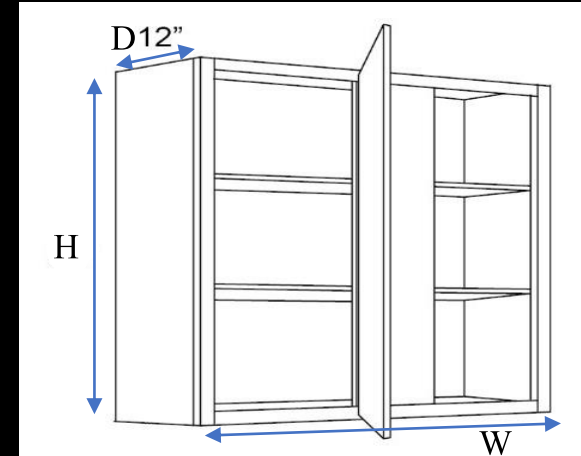

For Glass Door

- W1542MI- Width 15", Height 42", Depth 12" (matching finished interior/ 1 Door )
- W1842MI- Width 18", Height 42", Depth 12" (matching finished interior/1 Door)
- W3042MI- Width 30", Height 42", Depth 12" (matching finished interior/ 2 Doors)
- W3642MI- Width 36", Height 42", Depth 12" (matching finished interior/ 2 Doors)

# Wall Cabinets

- WEC1230- Width 17-1/6", Height 30", Depth 12"
- WEC1236- Width 17-1/6", Height 36", Depth 12"
- WEC1242- Width 17-1/6", Height 42", Depth 12"

- WBC30~3330U- Width 30"-33", Height 30", Depth 12"
- WBC30~3336U- Width 30"-33", Height 33", Depth 12"
- WBC30~3342U- Width 30"-33", Height 42", Depth 12"

- WDC2430- Width 24", Height 30", Depth 12"
- WDC2436- Width 24", Height 36", Depth 12"
- WDC2442- Width 24", Height 42", Depth 12"
- WDC273615- Width 27", Height 36, Depth 15"
- WDC274215- Width 27", Height 42", Depth 15"

For glass doors

- ❖ WDC2430MI- Width 24", Height 30", Depth 12" (matching interiors)
- ❖ WDC2436MI- Width 24", Height 36", Depth 12" (matching interiors)
- ❖ WDC2442MI- Width 24", Height 42", Depth 12" (matching interiors)
- ❖ WDC273615MI- Width 27", Height 36, Depth 15" (matching interiors)
- ❖ WDC274215MI- Width 27", Height 42", Depth 15" (matching interiors)