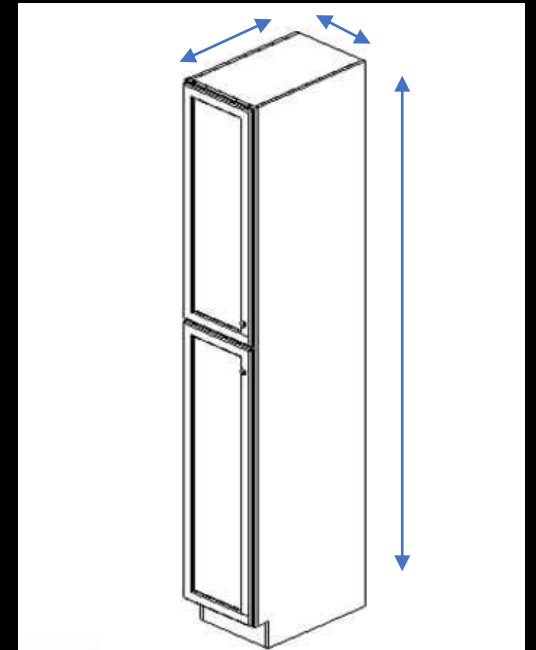

- VBTD36- Width 36", Height 34 1/2", Depth 21"
- VBTD42- Width 42", Height 34 1/2", Depth 21"
- VBTD48- Width 48", Height 34 1/2", Depth 21"

# Vanity Cabinets

- VCDB60-3- Width 60", Height 34 1/2", Depth 21"
- VCDB60-6- Width 60", Height 34 1/2", Depth 21"

- ❖ VL2484- Width 18", Height 84", Depth 21"  
(4 Doors)

- VL1584- Width 15", Height 84", Depth 21"
- VL1884- Width 18", Height 84", Depth 21"