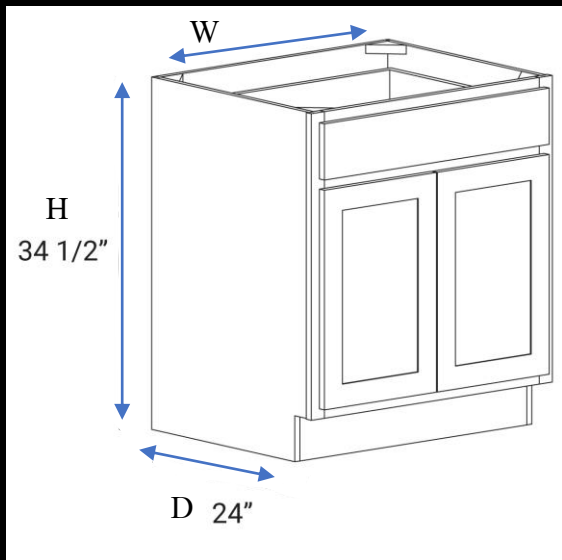

- WDC2430- Width 24", Height 30", Depth 12"
- WDC2436- Width 24", Height 36", Depth 12"
- WDC2442- Width 24", Height 42", Depth 12"
- WDC273615- Width 27", Height 36, Depth 15"
- WDC274215- Width 27", Height 42", Depth 15"

For glass doors

- ❖ WDC2430MI- Width 24", Height 30", Depth 12" (matching interiors)
- ❖ WDC2436MI- Width 24", Height 36", Depth 12" (matching interiors)
- ❖ WDC2442MI- Width 24", Height 42", Depth 12" (matching interiors)
- ❖ WDC273615MI- Width 27", Height 36, Depth 15" (matching interiors)
- ❖ WDC274215MI- Width 27", Height 42", Depth 15" (matching interiors)

# Base Cabinets

- BFH09- Width 9", Height 34 1/2", Depth 24"
- BFH12- Width 12", Height 34 1/2", Depth 24"
- BFH15- Width 15", Height 34 1/2", Depth 24"
- BFH18- Width 18", Height 34 1/2", Depth 24"

- B12-Width 12", Height 34 1/2", Depth 24"
- B15-Width 15", Height 34 1/2", Depth 24"
- B18-Width 18", Height 34 1/2", Depth 24"
- B21-Width 21", Height 34 1/2", Depth 24"

- B24- Width 24", Height 34 1/2", Depth 24"
- B27- Width 27", Height 34 1/2", Depth 24"
- B30- Width 30", Height 34 1/2", Depth 24"