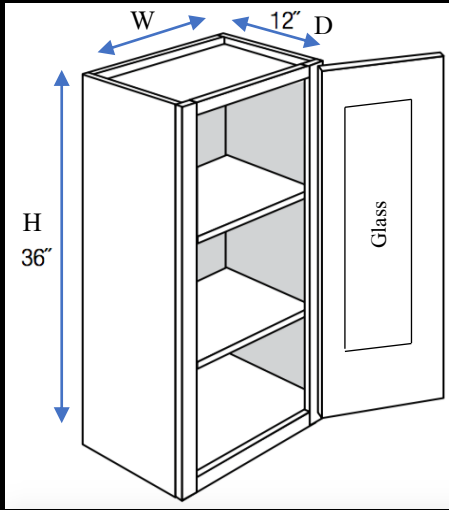

Wall Cabinets