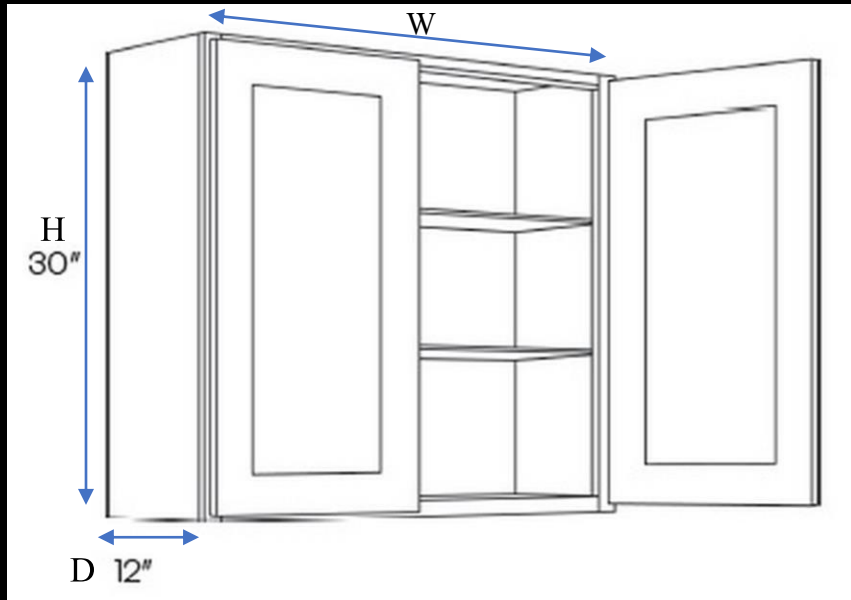

# Wall Cabinets

- W361824- Width 36", Height 18", Depth 24"
- W391824- Width 39", Height 18", Depth 24"

- W362424- Width 36", Height 24", Depth 24"
- W392424- Width 39", Height 24", Depth 24"

- ❖ W0930- Width 9", Height 30", Depth 12"
- ❖ W1230- Width 12", Height 30", Depth 12"
- ❖ W1530- Width 15", Height 30", Depth 12"
- ❖ W1830- Width 18", Height 30", Depth 12"
- ❖ W2130- Width 21", Height 30", Depth 12"

# Wall Cabinets

- W2430- Width 24", Height 30", Depth 12"
- W2730- Width 27", Height 30", Depth 12"
- W3030- Width 30", Height 30", Depth 12"
- W3330- Width 33", Height 30", Depth 12"
- W3630- Width 36", Height 30", Depth 12"
- W3930- Width 39", Height 30", Depth 12"
- W4230- Width 42", Height 30", Depth 12"

For glass doors

- W1530MI- Width 15", Height 30", Depth 12" (Matching Finished Interior)
- W1830MI- Width 15", Height 30", Depth 12" (Matching Finished Interior)
- W3030MI- Width 15", Height 30", Depth 12" (Matching Finished Interior/ 2 doors)
- W3630MI- Width 15", Height 30", Depth 12" (Matching Finished Interior/ 2 doors)