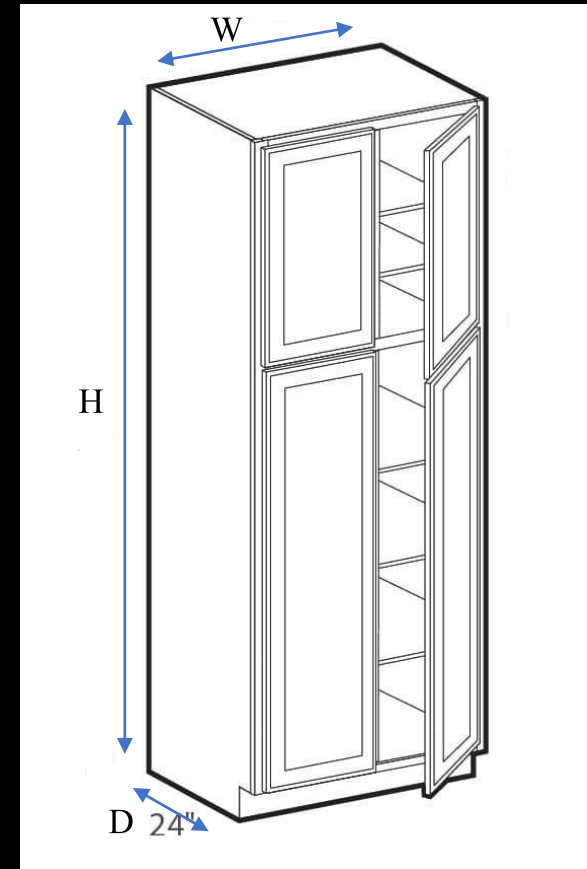

- UP1884- Width 18\", Height 84\", Depth 24\"
- UP1890- Width 18\", Height 90\", Depth 24\"
- UP1896- Width 18\", Height 96\", Depth 24\"

- UP2484- Width 24\", Height 84\", Depth 24\"
- UP2490- Width 24\", Height 90\", Depth 24\"
- UP2496- Width 24\", Height 96\", Depth 24\"
- UP3084- Width 30\", Height 84\", Depth 24\"
- UP3090- Width 30\", Height 90\", Depth 24\"
- UP3096- Width 30\", Height 96\", Depth 24\"