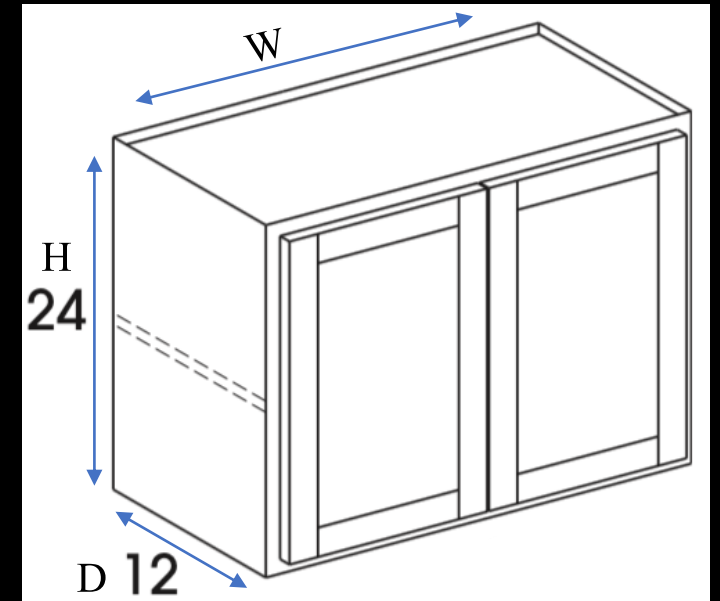

- W2418- Width 24", Height 18", Depth 12"
- W3018- Width 30", Height 18", Depth 12"
- W3318- Width 33", Height 18", Depth 12"
- W3618- Width 36", Height 18", Depth 12"
- W3918- Width 39", Height 18", Depth 12"

- W3024- Width 30", Height 24", Depth 12"
- W3324- Width 33", Height 24", Depth 12"
- W3624- Width 36", Height 24", Depth 12"
- W3924- Width 39", Height 24", Depth 12"