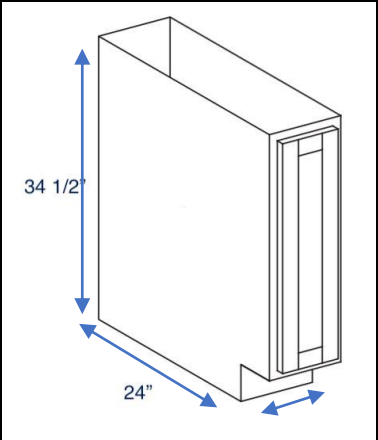

Base Cabinets

- BFH09- Width 9", Height 34 1/2", Depth 24"
- BFH12- Width 12", Height 34 1/2", Depth 24"
- BFH15- Width 15", Height 34 1/2", Depth 24"
- BFH18- Width 18", Height 34 1/2", Depth 24"

- B12-Width 12", Height 34 1/2", Depth 24"
- B15-Width 15", Height 34 1/2", Depth 24"
- B18-Width 18", Height 34 1/2", Depth 24"
- B21-Width 21", Height 34 1/2", Depth 24"