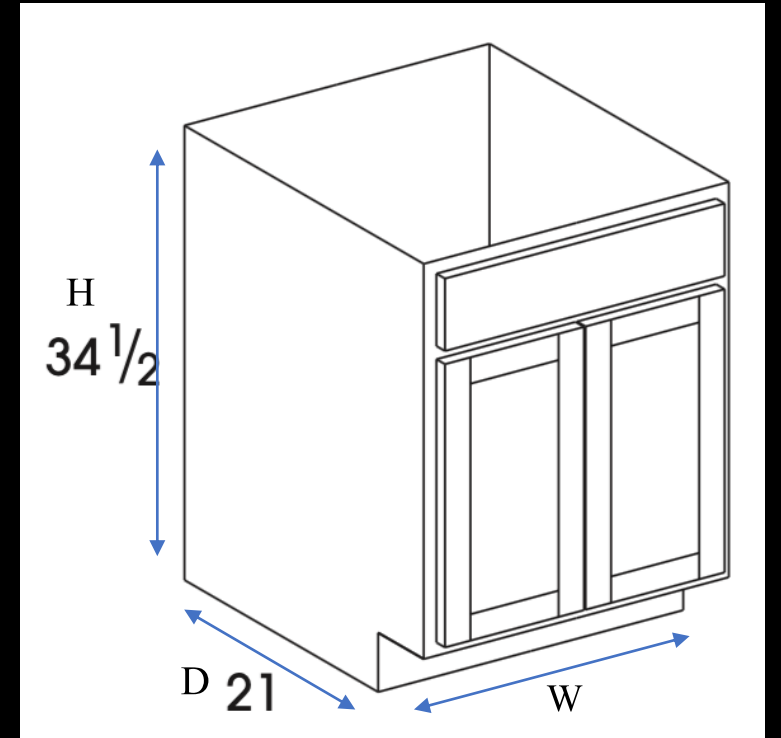

- ❖ DB12-3- Width 12", Height 34 1/2", Depth 24"
- ❖ DB15-3- Width 15", Height 34 1/2", Depth 24"
- ❖ DB18-3- Width 18", Height 34 1/2", Depth 24"
- ❖ DB21-3- Width 21", Height 34 1/2", Depth 24"
- ❖ DB24-3- Width 24", Height 34 1/2", Depth 24"
- ❖ DB30-3- Width 30", Height 34 1/2", Depth 24"
- ❖ DB36-3- Width 36", Height 34 1/2", Depth 24"

# Specialty Cabinets

- OVD 3384- Width 33", Height 84", Depth 24"
- OVD3390- Width 33", Height 90", Depth 24"
- OVD3396- Width 33", Height 96", Depth 24"

■ MWB30-Width 30", Height 34 1/2", Depth 24"

❖ MWC3036- Width 30", Height 36", Depth 12"

# Vanity Cabinets

- VB12- Width 12", Height 34 1/2", Depth 21"
- VB15- Width 15", Height 34 1/2", Depth 21"
- VB18- Width 18", Height 34 1/2", Depth 21"

- VSB24- Width 24", Height 34 1/2", Depth 24"
- VSB27- Width 27", Height 34 1/2", Depth 24"
- VSB30- Width 30", Height 34 1/2", Depth 24"
- VSB33- Width 33", Height 34 1/2", Depth 24"
- VSB36- Width 36", Height 34 1/2", Depth 24"
- VSB42- Width 42", Height 34 1/2", Depth 24"
- VSB48- Width 48", Height 34 1/2", Depth 24"  
(4 DOORS)